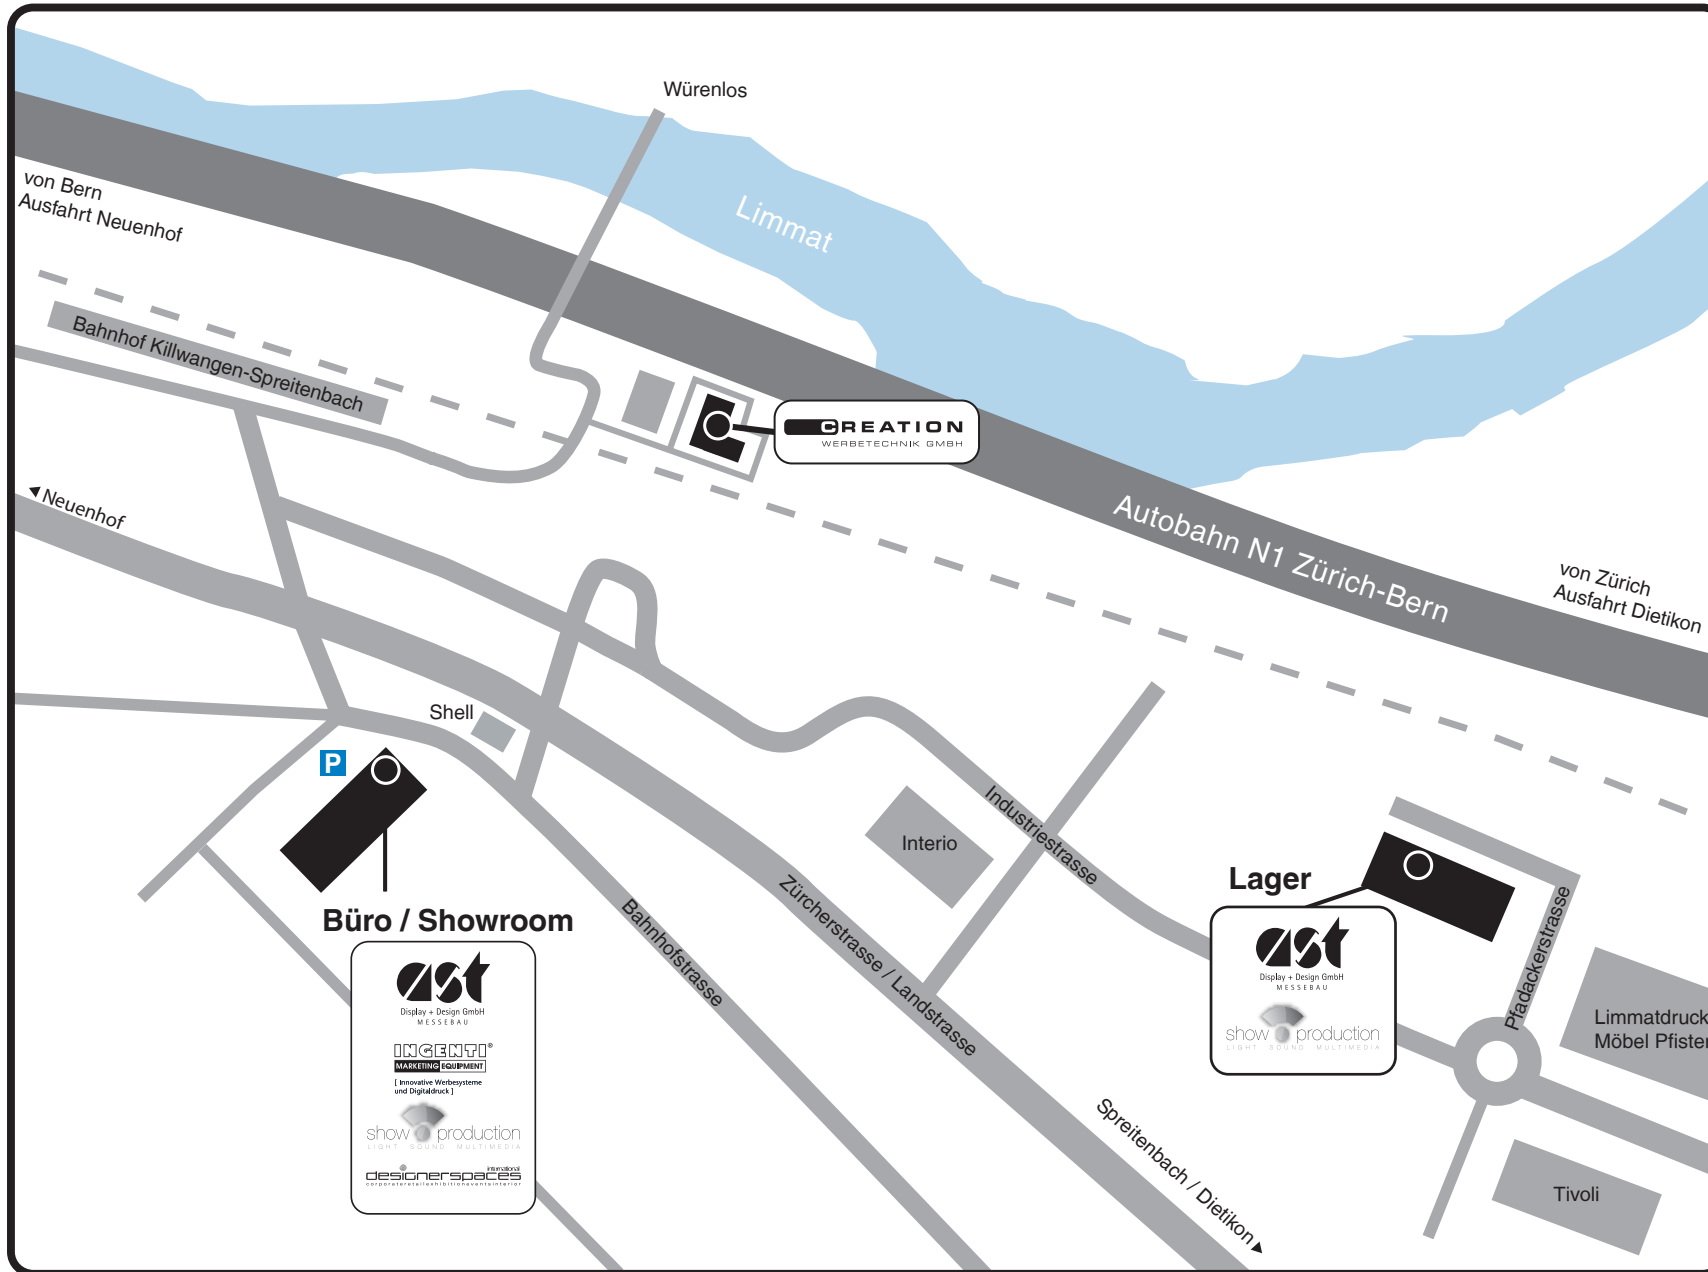

Anfahrtsplan:

Büro / Showroom
Bahnhofstrasse 16
8956 Killwangen
Tel. 056 418 30 10

Lager Messebau
Pfadackerstrasse 9
Tor 2
8957 Spreitenbach
Tel. 056 401 17 55

Atelier Creation
Würenloserstrasse 2
8956 Killwangen
Tel. 056 418 30 70